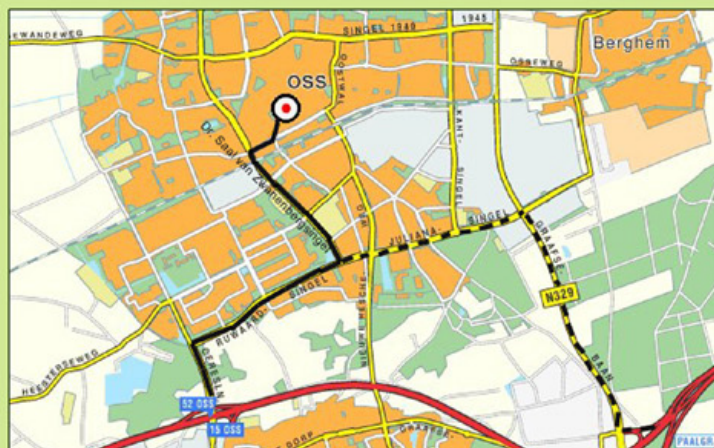

groene engel

ROUTEBSCHRIJVING NL

KRUISSTRAAT 15, OSS

Groene Engel

Postbus 273
5340 AG Oss

bezoekadres

Kruisstraat 15
5341 HA Oss

t: 0412 - 40 55 04

e: info@groene-engel.nl

w: www.groene-engel.nl